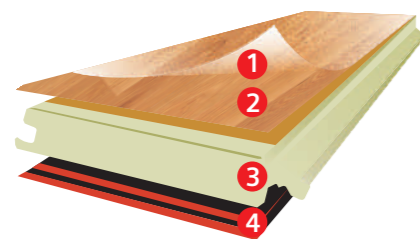

Skladba podlahy

1. Overlay – krycí film odolný proti obrusu
2. dekorační papír
3. Speciální nosná deska HDF quell stop z přírodního dřevovláknna se zvýšenou odolností proti nabobtnání
4. Protitah

Naklapávací zámek JUST CLIC na dlouhé i krátké straně

Nejmodernější technologie výroby nelepených podlah

- Zajišťuje dokonalou přesnost a pevnost spojů
- Jednoduchá a rychlá pokládka bez lepidla
- Není třeba žádných pracovních pomůcek
- Pohledu je možno používat ihned po pokládce

Výrobní program zahrnuje DTD, MDF, OSB desky a na ně navazující nástavbové produkty. Komplexní zpracování, od základní suroviny až po finální produkt, umožňuje kontrolu jakosti v celém výrobním cyklu. Podlahy EGGER jsou zárukou vysokého uživatelského komfortu v moderním bydlení.