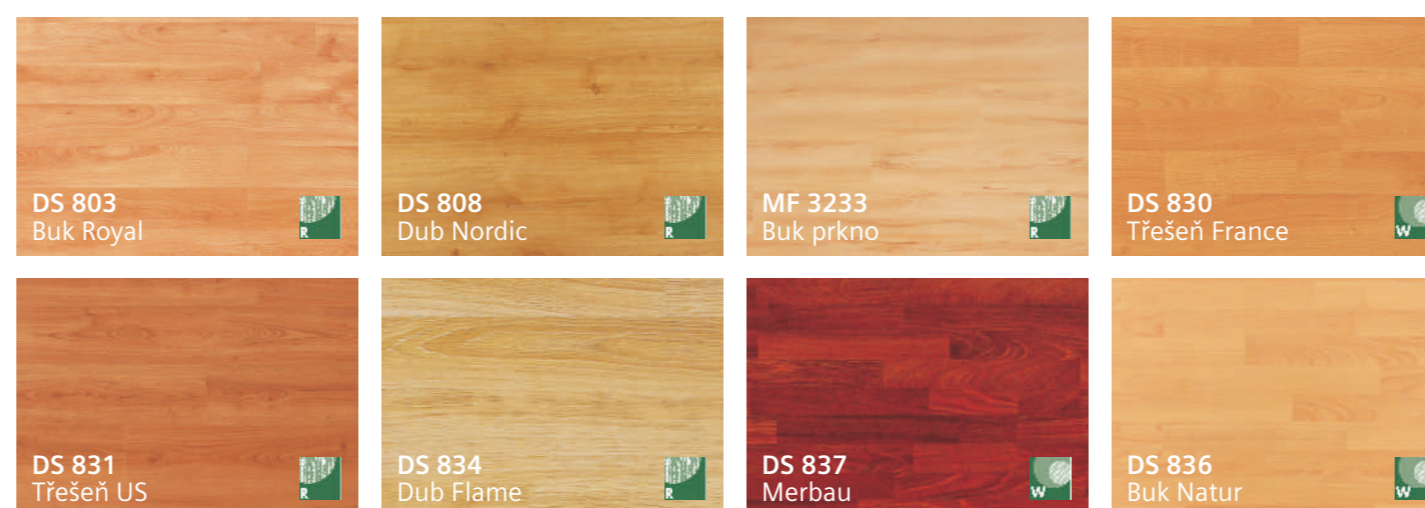

Povrchová úprava Woodline, Rusticline

- Kolekce Woodline – hladký povrch
- Kolekce Rusticline – povrch s hluokou strukturou zvýrazňující kresbu dřeva

VÝHODY PODLAHY EGGER

Dlouhodobá životnost bez újmy na kráse dekoru

Odolnost proti vlhkosti

Odolnost proti nárazu

Odolává cigaretovému žáru

UV – odolná proti světlu

Šetrná k životnímu prostředí

Snadná a rychlá údržba

EGGER 31

EGGER 32

Váš odborný prodejce:

E EGGER
FLOOR PRODUCTS

Originál je pouze jeden!

Pokud hledáte kvalitu a elegantní výrobek, jste na správné adrese. Společnost EGGER patří mezi nejzkušenější zpracovatele dřevěných materiálů v Evropě.